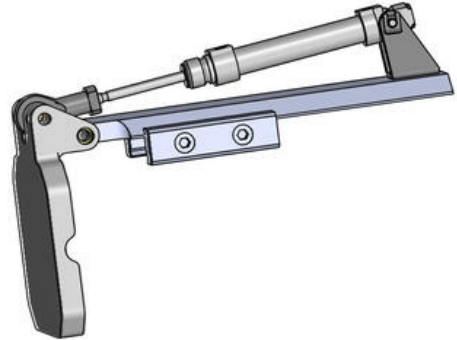

### Tarvikkeet

50.200.010

Pneumaattinen sulkija Salamander ja Gecko koteloille

- Suojataan kotelon ikkuna silloin kun kuvaus ei ole käynnissä
- Voidaan käyttää yhdessä ilmaverhon kanssa
- Kompakti koko

### TUOTEKUVAUS

Sulkijan avulla voidaan kotelon ikkuna suojata aina silloin kun kamera ei ole käytössä, helpottaen lasin puhtaanapitoa ja huoltamista vaativammissakin kuvantamisympäristöissä. Paineilmalla toimivaa sulkijaa voidaan käyttää myös yhdessä Autovimationin ilmaverhon kanssa. Salamander, Gecko ja Orca koteloille.