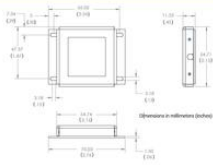

MICROBRITE TAUSTAVALO

BT-sarja

SERIE-BT
BT taustavalon

- Ahtaisiin tiloihin
- Tasainen valaisu
- Kolme kokoa: 50mmx50mm, 100mmx100mm ja 200mmx100mm
- Useita aallonpituuksia.

TUOTEKUVAUS

Konenäkövalaisimista löytyy monia eri vaihtoehtoja. Voit myös tutustua oheiseen valmistajan [valintatyökaluun](#) tai ottaa yhteyttä OEM asiakaspalveluun ja tuotealuepäällikköön.

TEKNISET TIEDOT

Aallonpituus	WHI, 455, 520, 625, 850
Elinikä	50000 h
Hyväksynnät	CE, RoHS
IP-luokka	IP50
Kaapelin pituus vakiona	2m
Liitäntä	CI, C5, IC, I3, I3S
Max. käyttölämpötila	60 °C
Min. käyttölämpötila	0 °C

Mechanical Specifications - BT050050

Dimensions in millimeters (inches)

Length (mm)	70
Width (mm)	55
Height (mm)	11

Mechanical Specifications - BT100100

Dimensions in millimeters (inches)

Length (mm)	120
Width (mm)	105
Height (mm)	31

Mechanical Specifications - BT200100

Dimensions in millimeters (inches)

Length (mm)	220
Width (mm)	105
Height (mm)	31