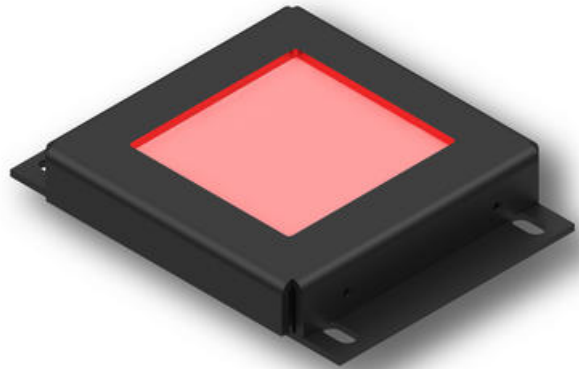

MICROBRITE TAUSTAVALO

BT-sarja

SERIE-BT
BT taustavalon

- Ahtaisiin tiloihin
- Tasainen valaisu
- Kolme kokoa: 50mmx50mm, 100mmx100mm ja 200mmx100mm
- Useita aallonpituuksia.

TUOTEKUVAUS

Konenäkövalaisimista löytyy monia eri vaihtoehtoja. Voit myös tutustua oheiseen valmistajan [valintatyökaluun](#) tai ottaa yhteyttä OEM asiakaspalveluun ja tuotealuepäällikköön.

Part Number Key

Model	Model Extension	—	Spectral Wavelength	Connector/Control	—	Alternative Connector
BT	XXXXXX	—	XXX	XX	—	XXX
BT	050050 100100 200100		455 (blue) 530 (green) 625 (red) 850 (IR) WHI (white)	C1 C5 IC I3 I3S		M12 [†]
Ex: BT050050-WHIC1 BT200100-625IC				† Available with IC, I3, and I3S		