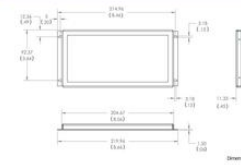

TEKNISET TIEDOT

Aallonpituus	WHI, 455, 520, 625, 850
Elinikä	50000 h
Hyväksynnät	CE, RoHS
IP-luokka	IP50
Kaapelin pituus vakiona	2m
Liitäntä	CI, C5, IC, I3, I3S
Max. käyttölämpötila	60 °C
Min. käyttölämpötila	0 °C

Mechanical Specifications - BT050050

Dimensions in millimeters (inches)

Length (mm)	70
Width (mm)	55
Height (mm)	11

Mechanical Specifications - BT100100

Dimensions in millimeters (inches)

Length (mm)	120
Width (mm)	105
Height (mm)	31

Mechanical Specifications - BT200100

Dimensions in millimeters (inches)

Length (mm)	220
Width (mm)	105
Height (mm)	31