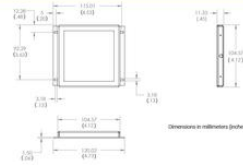

TEKNISET TIEDOT

Aallonpituus	WHI, 455, 520, 625, 850
Elinikä	50000 h
Hyväksynnät	CE, RoHS
IP-luokka	IP50
Kaapelin pituus vakiona	2m
Liitäntä	CI, C5, IC, I3, I3S
Max. käyttölämpötila	60 °C
Min. käyttölämpötila	0 °C

Mechanical Specifications - BT050050

Dimensions in millimeters (inches)

Length (mm)	70
Width (mm)	55
Height (mm)	11

Mechanical Specifications - BT100100

Dimensions in millimeters (inches)

Length (mm)	120
Width (mm)	105
Height (mm)	31

Mechanical Specifications - BT200100

Dimensions in millimeters (inches)

Length (mm)	220
Width (mm)	105
Height (mm)	31