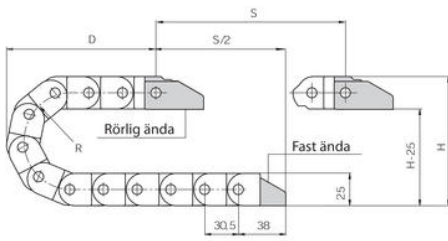

EASY CHAIN® SERIE E14/Z14

E14.1.028.0

Energiansiirtoketju easy chain® sarja E14. 33 lenkkiä/m

- sisäkorkeus 19 mm / sisäleveys 15-50 mm
- Helppo kaapeleiden asennus
- Yksiosainen rakenne, edullinen sarja
- Kevyt käsitellä, nopea muokata

TEKNISET TIEDOT

Kiihtyvyys	200
Korkeus, ulkoinen	25 mm
Leveys, ulkoinen	27 mm
Liikenopeus max	20 m/s
Liukumisnopeus max	3 m/s
Sisäkorkeus	19 mm
Sisäleveys	15 mm
Taivutussäde	28 mm

Ostöttad längd

FL_G = med rak övre sektion

FL_B = med tillåtet nedhäng

R	28	38	48	75	100	125
H*	82	102	122	177	227	277
D	71	81	91	120	145	170
K	150	185	215	300	375	455