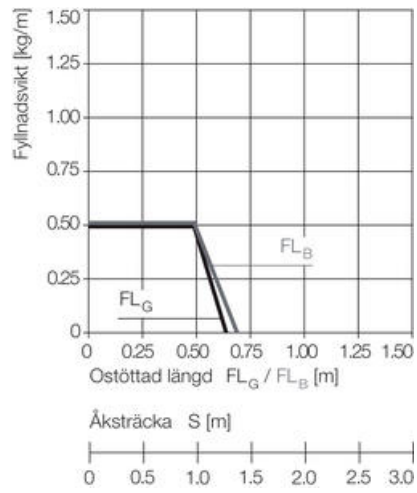

EASY CHAIN® SERIE E14/Z14

E14.1.028.0

Energiansiirtoketju easy chain® sarja E14. 33 lenkkiä/m

- sisäkorkeus 19 mm / sisäleveys 15-50 mm
- Helppo kaapeleiden asennus
- Yksiosainen rakenne, edullinen sarja
- Kevyt käsitellä, nopea muokata

TUOTEKUVAUS

Edullinen kaapeliketju, kaapeleiden asennus yksinkertaisesti painamalla. E-versio avattavissa ulkokehältä, Z-versio sisäkehältä. Easy chain® ketjujen linkit ovat yksiosaisia, joten lenkkien irrottaminen ja kiinnittäminen on todella helppoa.

TEKNISET TIEDOT

Kiihtyvyys	200
Korkeus, ulkoinen	25 mm
Leveys, ulkoinen	27 mm
Liikenopeus max	20 m/s
Liukumisnopeus max	3 m/s
Sisäkorkeus	19 mm
Sisäleveys	15 mm
Taivutussäde	28 mm

Ostöttad längd

FL_G = med rak övre sektion