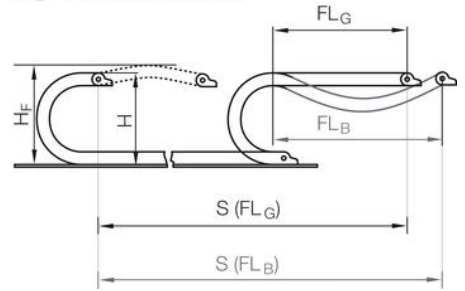

EASY CHAIN® SERIE E14/Z14

E14.1.028.0

Energiansiirtoketju easy chain® sarja E14. 33 lenkkiä/m

- sisäkorkeus 19 mm / sisäleveys 15-50 mm
- Helppo kaapeleiden asennus
- Yksiosainen rakenne, edullinen sarja
- Kevyt käsitellä, nopea muokata

TUOTEKUVAUS

Edullinen kaapeliketju, kaapeleiden asennus yksinkertaisesti painamalla. E-versio avattavissa ulkokehältä, Z-versio sisäkehältä. Easy chain® ketjujen linkit ovat yksiosaisia, joten lenkkien irrottaminen ja kiinnittäminen on todella helppoa.

TEKNISET TIEDOT

Kiihtyvyys	200
Korkeus, ulkoinen	25 mm
Leveys, ulkoinen	27 mm
Liikenopeus max	20 m/s
Liukumisnopeus max	3 m/s
Sisäkorkeus	19 mm
Sisäleveys	15 mm
Taivutussäde	28 mm

Ostöttad längd

FL_G = med rak övre sektion

FL_B = med tillåtet nedhäng

R	28	38	48	75	100	125
H*	82	102	122	177	227	277
D	71	81	91	120	145	170
K	150	185	215	300	375	455