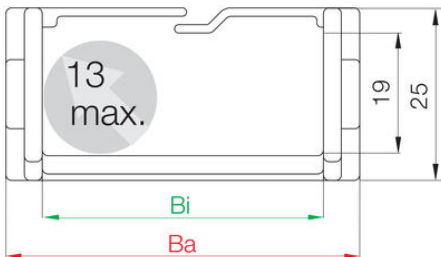

EASY CHAIN® SERIE E14/Z14

E14.1.028.0

Energiansiirtoketju easy chain® sarja E14. 33 lenkkiä/m

- sisäkorkeus 19 mm / sisäleveys 15-50 mm
- Helppo kaapeleiden asennus
- Yksiosainen rakenne, edullinen sarja
- Kevyt käsitellä, nopea muokata

TUOTEKUVAUS

Edullinen kaapeliketju, kaapeleiden asennus yksinkertaisesti painamalla. E-versio avattavissa ulkokehältä, Z-versio sisäkehältä. Easy chain® ketjujen linkit ovat yksiosaisia, joten lenkkien irrottaminen ja kiinnittäminen on todella helppoa.

TEKNISET TIEDOT

Kiihtyvyys	200
Korkeus, ulkoinen	25 mm
Leveys, ulkoinen	27 mm
Liikenopeus max	20 m/s
Liukumisnopeus max	3 m/s
Sisäkorkeus	19 mm
Sisäleveys	15 mm
Taivutussäde	28 mm

Ostöttad längd

FL_G = med rak övre sektion