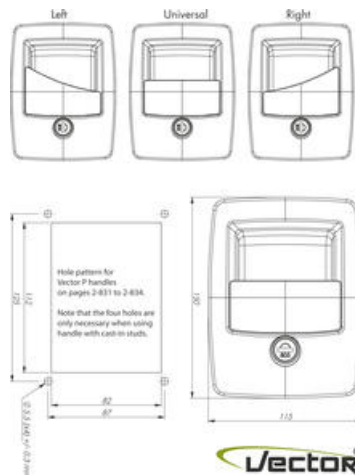

TUOTEKUVAUS

Tämä patentoitu Vector P Hooked Cam heavy-duty kahva on saatavana vasemman- tai oikeanpuolisella tai yleismallisella kahvaosalla. Lukitusmekanismi lukitsee telkiosan tiukasti iskuriin taakse. Mitä enemmän voimaa telkeen kohdistetaan – sitä kovemmin se tarttuu iskuriin.

Asennetaan asennuskiinnikkeellä tai neljällä sisäänvaletulla pultilla. IP66 vesi- ja pölytiivis. Avamalla lukitus ja avaus.

Saatavana sisäpuolisella turva-avaustoinnolla. Näin kahva voidaan avata myös sisäpuolelta vaikka se olisi lukittu.

Tuote toimitetaan valitsemillasi materiaaleilla ja ominaisuuksilla. Tuotteen lopullinen tilausnumero rakentuu valitsemastasi kokoonpanosta. Tarkemmat tiedot ja kaikki eri vaihtoehdot löydät alla olevasta pdf-tiedostosta.