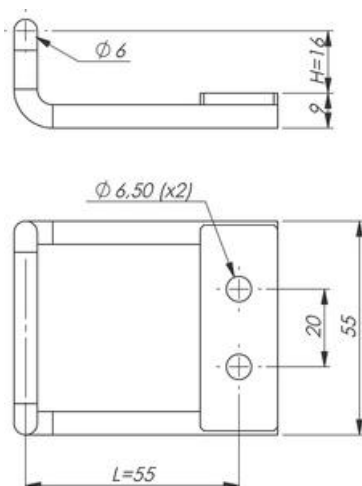

TUOTEKUVAUS

Tämä patentoitu Vector P Hooked Cam heavy-duty kahva on saatavana vasemman- tai oikeanpuolisella tai yleismallisella kahvaosalla. Lukitusmekanismi lukitsee telkiosan tiukasti iskuriin taakse. Mitä enemmän voimaa telkeen kohdistetaan – sitä kovemmin se tarttuu iskuriin.

Asennetaan asennuskiinnikkeellä tai neljällä sisäänvaletulla pultilla. IP66 vesi- ja pölytiivis. Avamalla lukitus ja avaus.

Saatavana sisäpuolisella turva-avaustoinnolla. Näin kahva voidaan avata myös sisäpuolelta vaikka se olisi lukittu.

Tuote toimitetaan valitsemillasi materiaaleilla ja ominaisuuksilla. Tuotteen lopullinen tilausnumero rakentuu valitsemastasi kokoonpanosta. Tarkemmat tiedot ja kaikki eri vaihtoehdot löydät alla olevasta pdf-tiedostosta.