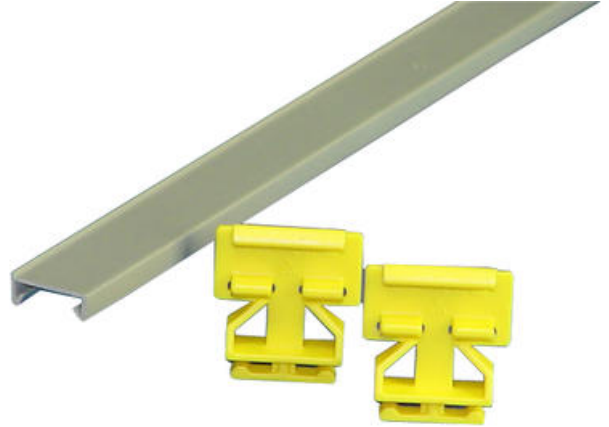

JOHTOKOURUMERKINNÄT E-SARJAN KOURUILLE

GCOP15

Kansi kouruille, leveys 15 mm

- PVC-kannet johtokouruille
- Johtokourun merkintäjärjestelmät
- Kaapelikiinnittimet
- Muoviset niitit nopeaan ja helppoon kaapelikourujen asennukseen

TUOTEKUVAUS

Kansi

PVC-kansi johtokouruille. Myydään yksittäin 2 m pituisina.

Johtokourumerkintä

Helposti asennettava merkintäjärjestelmä sisältää merkintälistan ja listanpidikkeen. Merkintälistanpidike voidaan asentaa 4 mm ja 8 mm lamelliaukkoihin. Merkintälistaan voidaan kiinnittää max 14 mm leveä merkintäteippi.

Asennus

Kaapelikiinnitin E-sarjan kouruille

Yksinkertainen ja helposti asennettava kiinnitin kaapeleiden sitomiseksi kourun pohjalle.

Voidaan käyttää myös kaapeleiden erottamiseksi eri kerroksiin.

Niitit

Muoviset niitit nopeaan ja helppoon kaapelikourujen asennukseen. Käytä mielellään PRRIV työkalua.