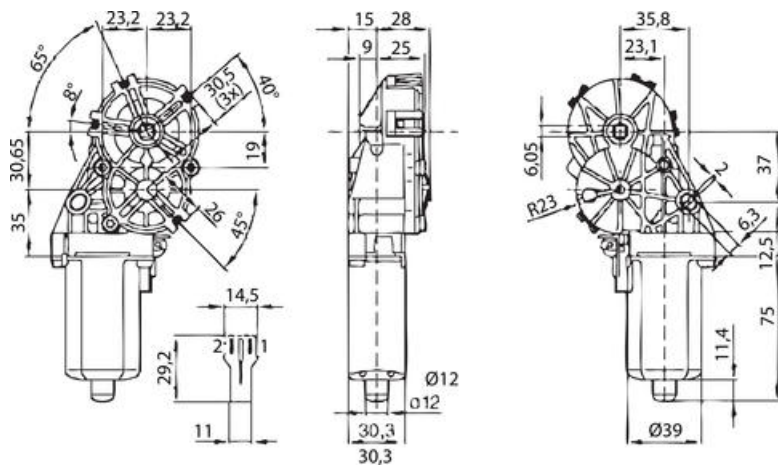

KYTKENTÄ

TILAUSNUMEROT

Tilausnumero

Kuvaus

0 390 201 944

AHC 12 V 8 W