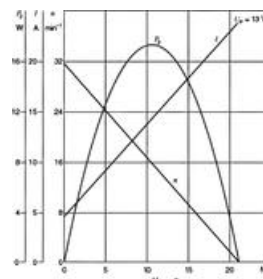

BOSCH AHC 12 V 8 W

0 390 201 944

- Kompakti koko
- Korkea käynnistysmomentti
- Kierrosnopeus 26 rpm

TUOTEKUVAUS

AHC-sarjan sähkömoottorit tarjoavat korkean suoritusstehon ja loistavan toimintakyvyn. Sarjan moottorit ovat erittäin vahvoja ja vankkarakenteisia, sekä poikkeuksellisen hiljaisia ja kompakteja. Tämän vuoksi ne soveltuvat moniin teollisuuden ja autoteknologian käyttökohteisiin. Moottorien kierrosnopeus on portaattomasti säädettävissä 16 ja 800 rpm:n välillä, säätäminen tapahtuu helposti jännitettä muuttamalla. Pyörimissuunnan muuttaminen onnistuu napojen paikkaa vaihtamalla. Moottorit on saatavilla Hall-sensorilla tai ilman sitä.

TEKNISET TIEDOT

Tilausnumero		0 390 201 944
Jännite	Un	12 V
Teho	Pn	8 W
Virta	In	≤8 A
Käynnistysvirta	I_{max}	24 A
Nopeus	nn	26 rpm
Vääntömomentti	Mn	3 Nm
Käynnistysmomentti	Ma	≥21 Nm
Välitysuhde	i	185,5:1
Pyörimissuunta		O/V
Toiminta		S 2-5 min
Koteloitiluokka		IP50
Paino		Noin 0,45 kg