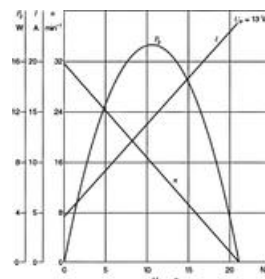

BOSCH AHC 12 V 8 W

0 390 201 944

- Kompakti koko
- Korkea käynnistysmomentti
- Kierrosnopeus 26 rpm

TUOTEKUVAUS

AHC-sarjan sähkömoottorit tarjoavat korkean suoritusstehon ja loistavan toimintakyvyn. Sarjan moottorit ovat erittäin vahvoja ja vankkarakenteisia, sekä poikkeuksellisen hiljaisia ja kompakteja. Tämän vuoksi ne soveltuvat moniin teollisuuden ja autoteknologian käyttökohteisiin. Moottorien kierrosnopeus on portaattomasti säädettävissä 16 ja 800 rpm:n välillä, säätäminen tapahtuu helposti jännitettä muuttamalla. Pyörimissuunnan muuttaminen onnistuu napojen paikkaa vaihtamalla. Moottorit on saatavilla Hall-sensorilla tai ilman sitä.

TEKNISET TIEDOT

Tilausnumero		0 390 201 944
Jännite	Un	12 V
Teho	Pn	8 W
Virta	In	≤8 A
Käynnistysvirta	I_{max}	24 A
Nopeus	nn	26 rpm
Vääntömomentti	Mn	3 Nm
Käynnistysmomentti	Ma	≥21 Nm
Välitysuhde	i	185,5:1
Pyörimissuunta		O/V
Toiminta		S 2-5 min
Koteloitiluokka		IP50
Paino		Noin 0,45 kg