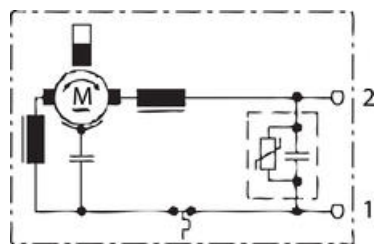

KYTKENTÄ

TILAUSNUMEROT

Tilausnumero

Kuvaus

0 390 201 944

AHC 12 V 8 W