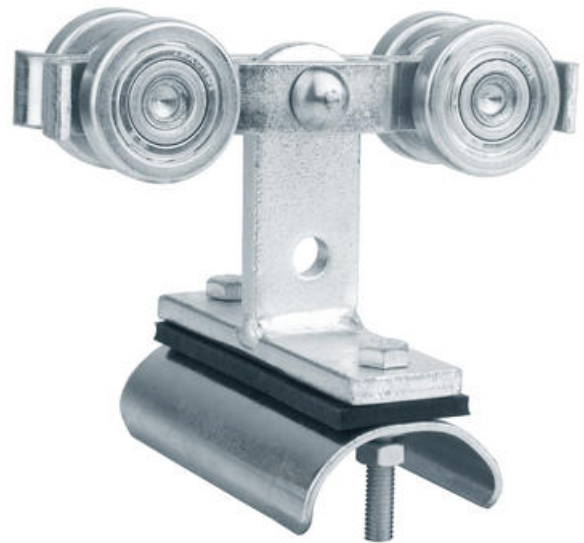

LATTAKAAPELIVAUNU FCRK

Keinuva lattakaapelivaunu, järjestelmään CRL-2

6610053

Kaapelivaunu FCRS 625-1 keinuva

- Erikokoisille kaapeleille
- Teräksinen
- Kuulalaakeroidut pyörät

TUOTEKUVAUS

Keinuva lattakaapelivaunu on suunniteltu vähentämään jännitettä, joka aiheutuu vaunujen liikkeestä.

TEKNISET TIEDOT

Kaapelin max. leveys	60 mm
Kuormitus	250 N
Materiaali	Sinkitty
Paino	0,55 kg
Pyörien materiaali	Teräs
Satulan säde	25 mm
Vaunun pituus	120 mm