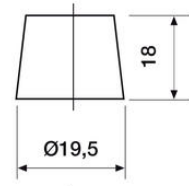

Positive Terminal

Negative Terminal