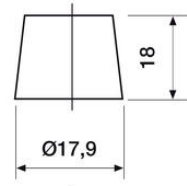

Positive Terminal

Negative Terminal