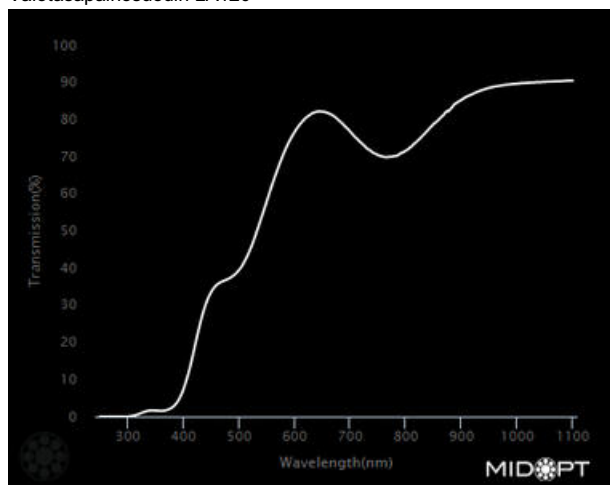

VALOTASAPAINOSUODIN LA120

F/LA120-13.25

Valotasapainosuodin (ei sininen valo)

- Sinisen valon suodatukseen
- Päästökaista 400-700nm
- Useita kokovaihtoehtoja

TUOTEKUVAUS

Vähennä sinistä varjostusta.

Sovelluksiin valkoisen LED- ja xenon-valon kanssa

Valotasapainosuodin LA120

TEKNISET TIEDOT

Suodinkierre

13.25