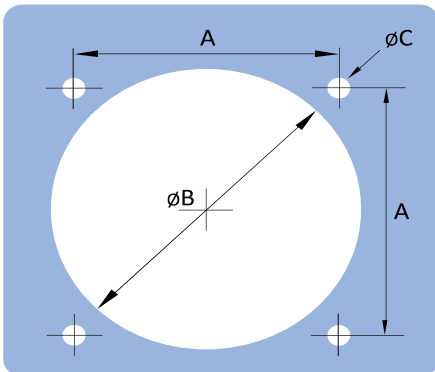

MARECHAL®

DSN

MELTRIC®

QUICK START GUIDE

DSN

Type	mini-maxi mm ²	mini-maxi mm ²	mm		Nm (Hm)
DSN1	1 – 2.5	1.5 – 4	13	16	0.8
DSN3	2.5 – 6	2.5 – 10	10	19	1.5
	2.5 – 6	2.5 – 10	10	19	1.5
DSN6	6 – 16	10 – 25	12	17	1.8
	1 – 2.5	1.5 – 4	14	13	0.8